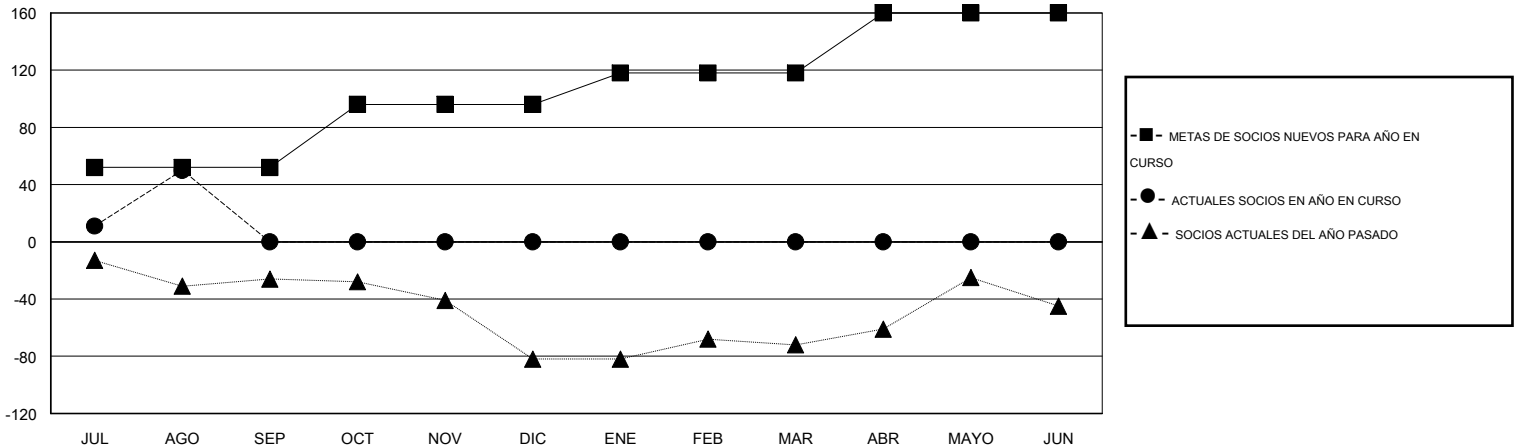

MONTHLY MEMBERSHIP PROGRESS REPORT

District H 4

Results as of: 8/31/2016

GMT: Jaime García Cepeda

UBICACIÓN PERU

GMT DE AE 3

Clubes					socios				
RESULTADOS DE 2016-2017					RESULTADOS DE 2016-2017				
TRIMESTRE	META DE CLUBES NUEVOS	NUEVOS CLUBES	CLUBES DADOS DE BAJA	GANANCIA/PÉRDIDA NETA	TRIMESTRE	META DE SOCIOS NUEVOS	SOCIOS FUNDADORES Y SOCIOS AÑADIDOS	SOCIOS DADOS DE BAJA	GANANCIA/PÉRDIDA NETA
JUL/AGO/SEP	1	2	0	2	JUL/AGO/SEP	52	115	65	50
OCT/NOV/DIC	2	0	0	0	OCT/NOV/DIC	44	0	0	0
ENE/FEB/MAR	1	0	0	0	ENE/FEB/MAR	22	0	0	0
ABR/MAYO/JUN	1	0	0	0	ABR/MAYO/JUN	42	0	0	0

METAS Y CIFRA ACUMULATIVA DE CLUBES NUEVOS

METAS Y CIFRA ACUMULATIVA DE SOCIOS

CLUBES DADOS DE BAJA: 0	19 CLUBS OF 66 AÑADIERON 1 O MÁS SOCIOS NUEVOS	<u>DISTRIBUCIÓN POR SEXO</u>
		MASCULINO 728 (53.14%)
		FEMENINO 642 (46.86%)
<u>SOCIOS DADOS DE BAJA</u>	CLIC AQUÍ PARA DATOS DE SALUD DE CLUB	SOCIOS EN UNIDAD FAMILIAR 513
FALLECIDOS 3		CABEZA DE FAMILIA 205
CLUB CANCELADO 0		NO ES CABEZA DE FAMILIA 308
OTRO 62		
TOTAL 65		