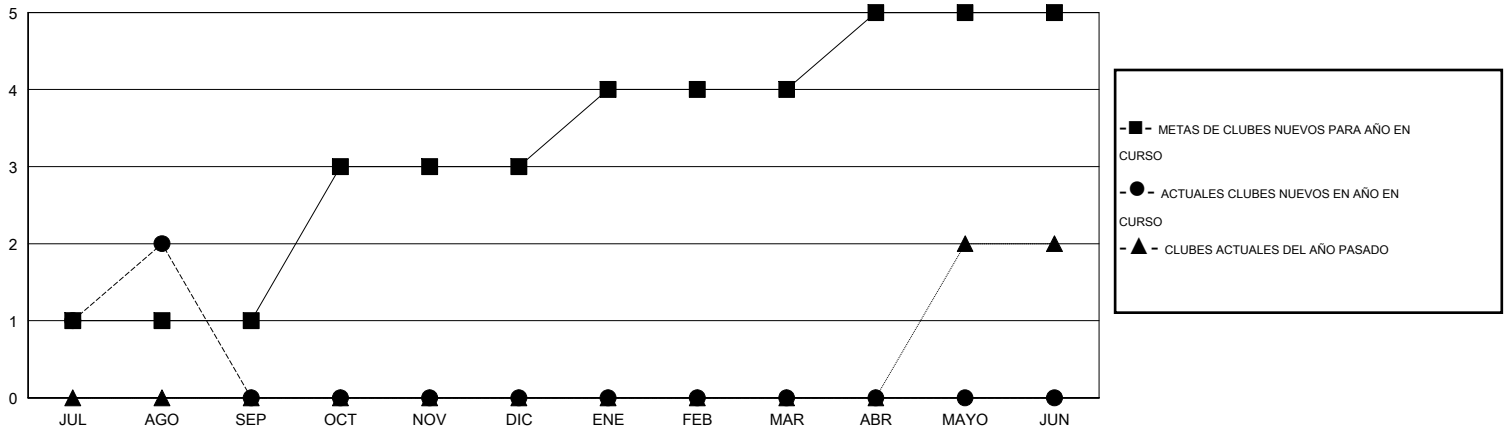

MONTHLY MEMBERSHIP PROGRESS REPORT

District H 4

Results as of: 8/31/2016

GMT: Jaime García Cepeda

UBICACIÓN PERU

GMT DE AE 3

Clubes					socios				
RESULTADOS DE 2016-2017					RESULTADOS DE 2016-2017				
TRIMESTRE	META DE CLUBES NUEVOS	NUEVOS CLUBES	CLUBES DADOS DE BAJA	GANANCIA/PÉRDIDA NETA	TRIMESTRE	META DE SOCIOS NUEVOS	SOCIOS FUNDADORES Y SOCIOS AÑADIDOS	SOCIOS DADOS DE BAJA	GANANCIA/PÉRDIDA NETA
JUL/AGO/SEP	1	2	0	2	JUL/AGO/SEP	52	115	65	50
OCT/NOV/DIC	2	0	0	0	OCT/NOV/DIC	44	0	0	0
ENE/FEB/MAR	1	0	0	0	ENE/FEB/MAR	22	0	0	0
ABR/MAYO/JUN	1	0	0	0	ABR/MAYO/JUN	42	0	0	0

METAS Y CIFRA ACUMULATIVA DE CLUBES NUEVOS

METAS Y CIFRA ACUMULATIVA DE SOCIOS

CLUBES DADOS DE BAJA: 0	19 CLUBS OF 66 AÑADIERON 1 O MÁS SOCIOS NUEVOS	<u>DISTRIBUCIÓN POR SEXO</u>
		MASCULINO 728 (53.14%)
		FEMENINO 642 (46.86%)
<u>SOCIOS DADOS DE BAJA</u>	CLIC AQUÍ PARA DATOS DE SALUD DE CLUB	SOCIOS EN UNIDAD FAMILIAR 513
FALLECIDOS 3		CABEZA DE FAMILIA 205
CLUB CANCELADO 0		NO ES CABEZA DE FAMILIA 308
OTRO 62		
TOTAL 65		